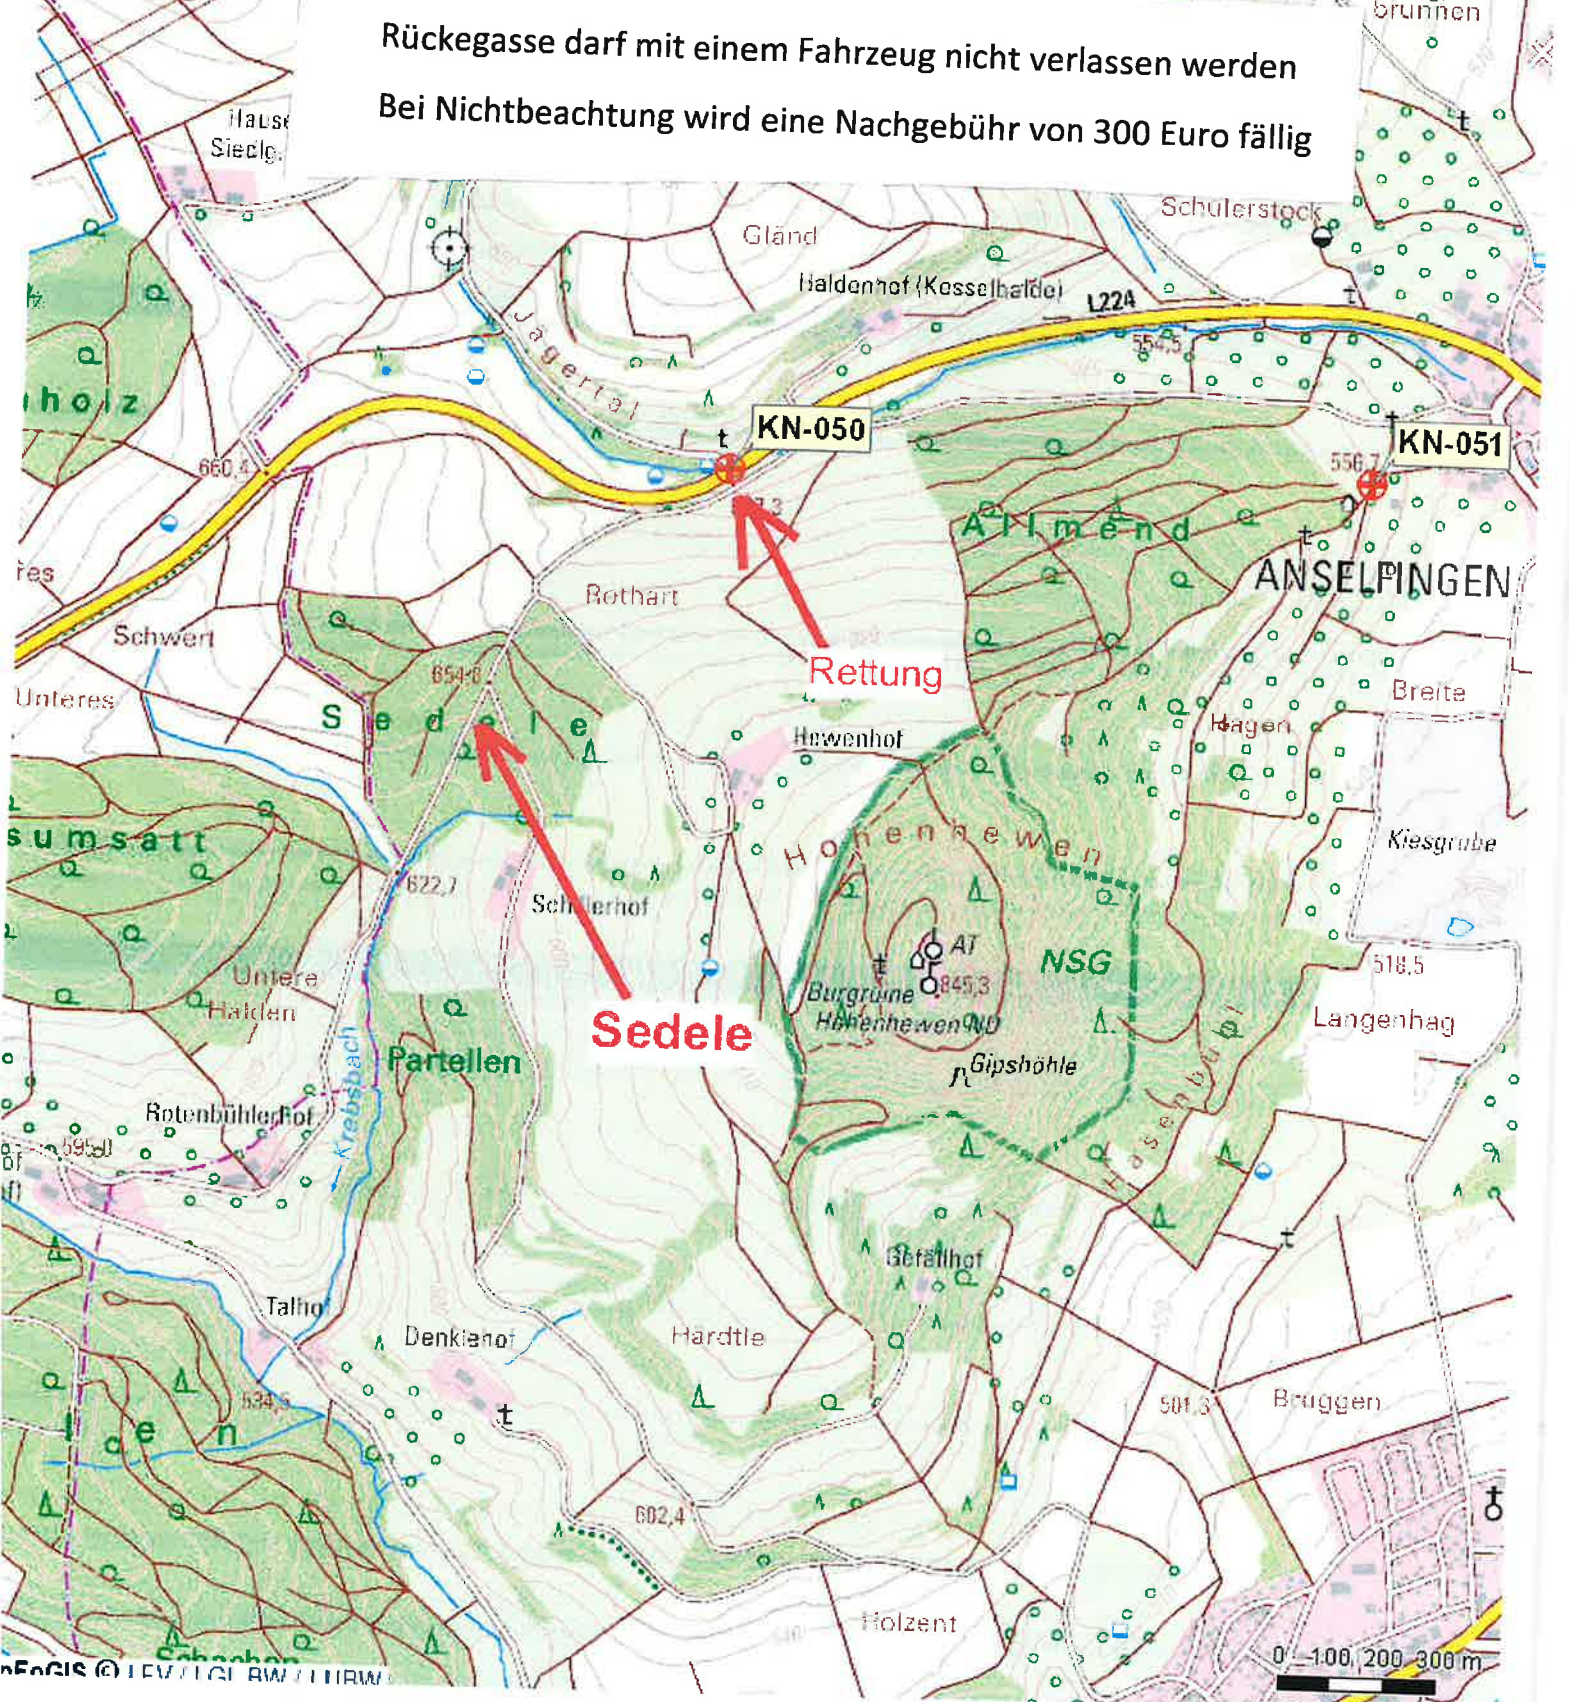

**ENGEN**

Rückegasse darf mit einem Fahrzeug nicht verlassen werden  
Bei Nichtbeachtung wird eine Nachgebühr von 300 Euro fällig

KN-050

KN-051

**Rettung**

**Sedele**

**ANSEPINGEN**

Rückegasse darf mit einem Fahrzeug nicht verlassen werden  
Bei Nichtbeachtung wird eine Nachgebühr von 300 Euro fällig

KN-050

# 46. Sedele

(Stadt Engen)

*Reitung*

Rothart