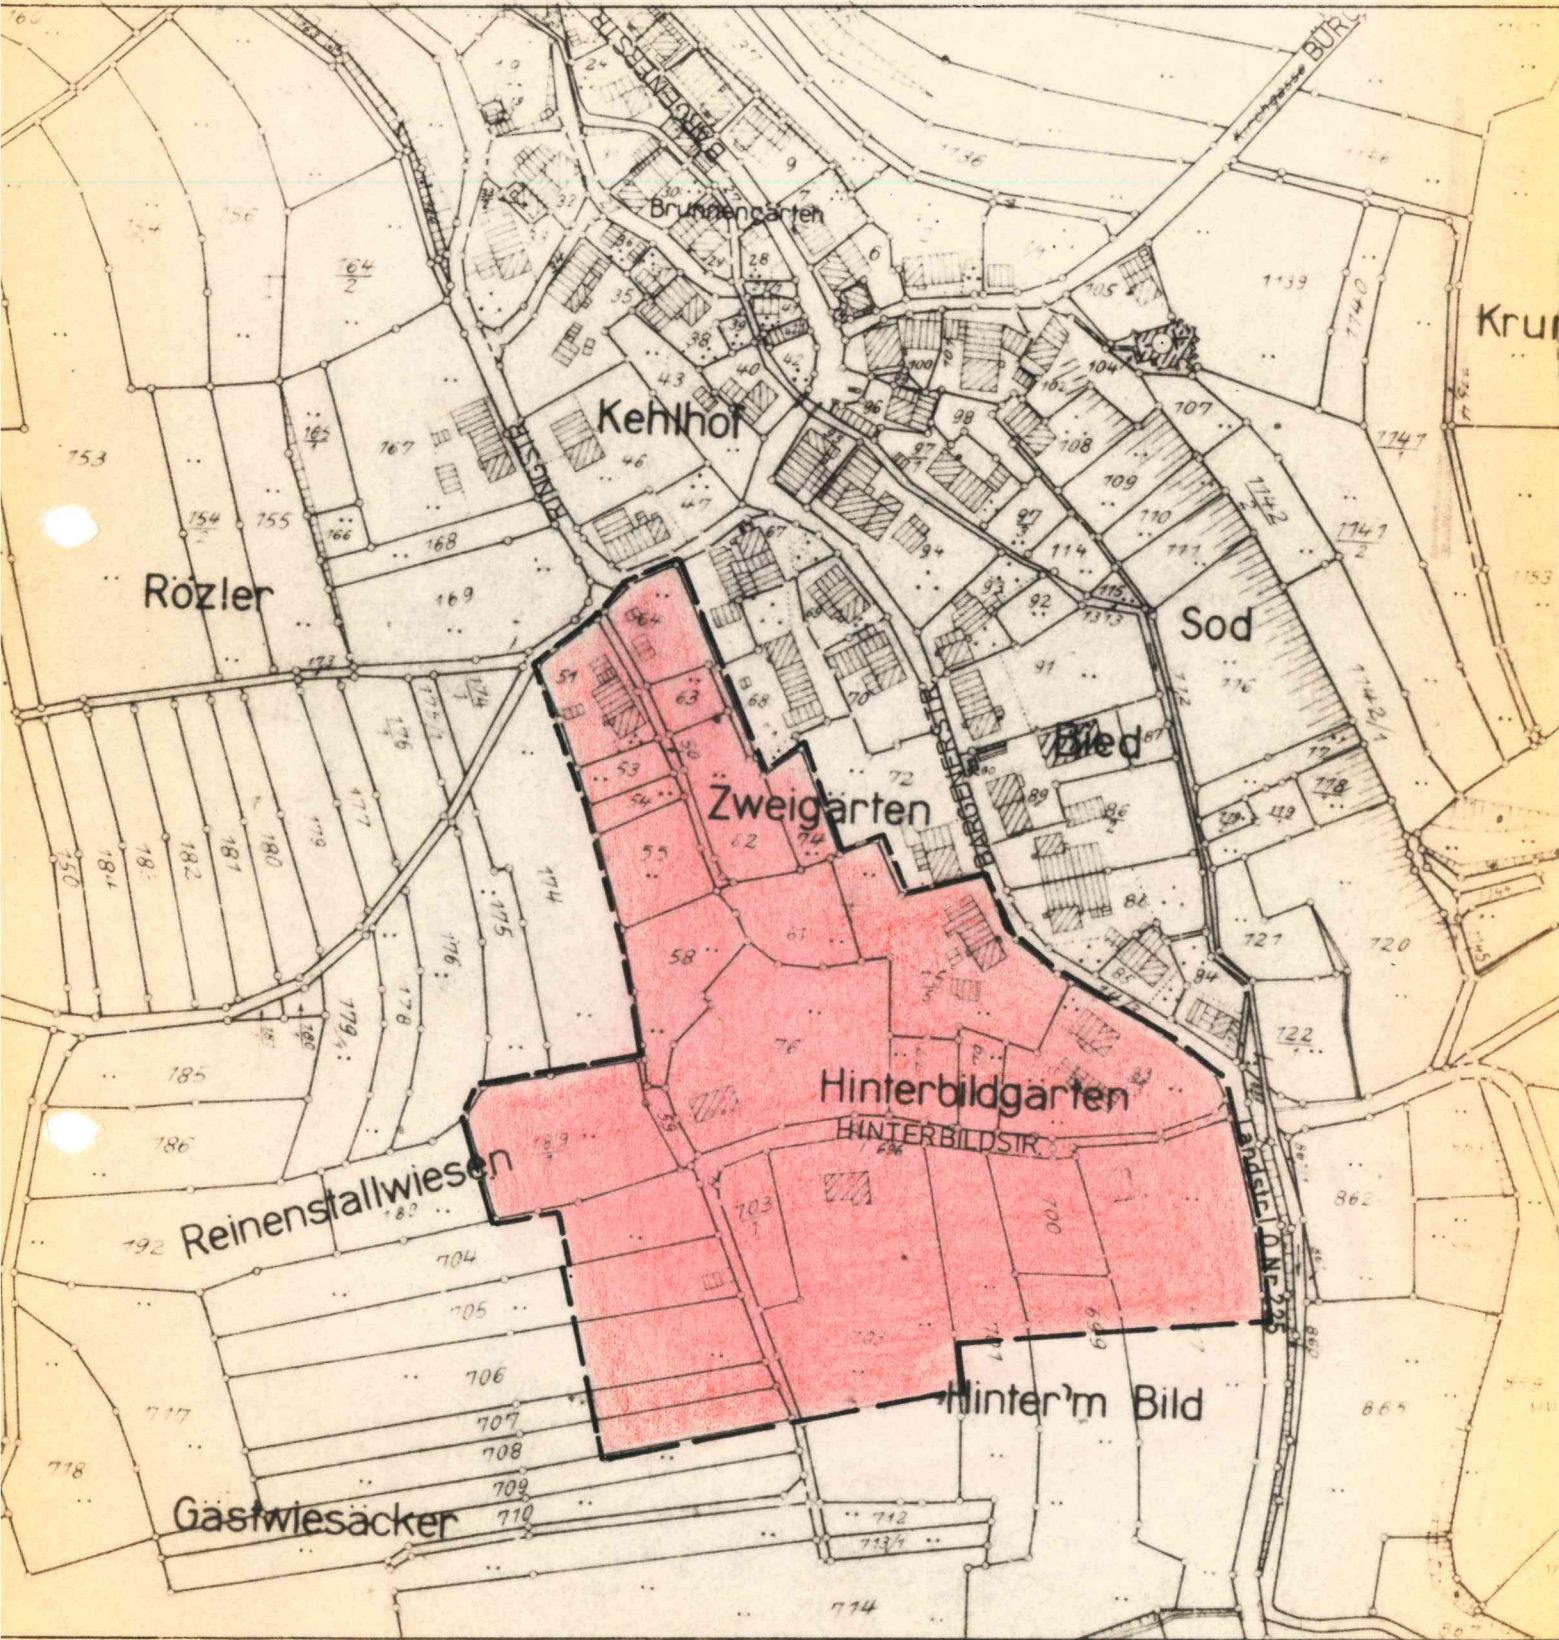

BEBAUUNGSPLAN „HINTER M BILD“

ÜBERSICHTSPLAN IM MASZSTAB 1:2 500

ENGEN/HEGAU, DEN 5.9.1977

FÜR DIE STADT ENGEN
DER BÜRGERMEISTER

(SAILER)

DER PLANER

(SCHWEIGHÖFER)