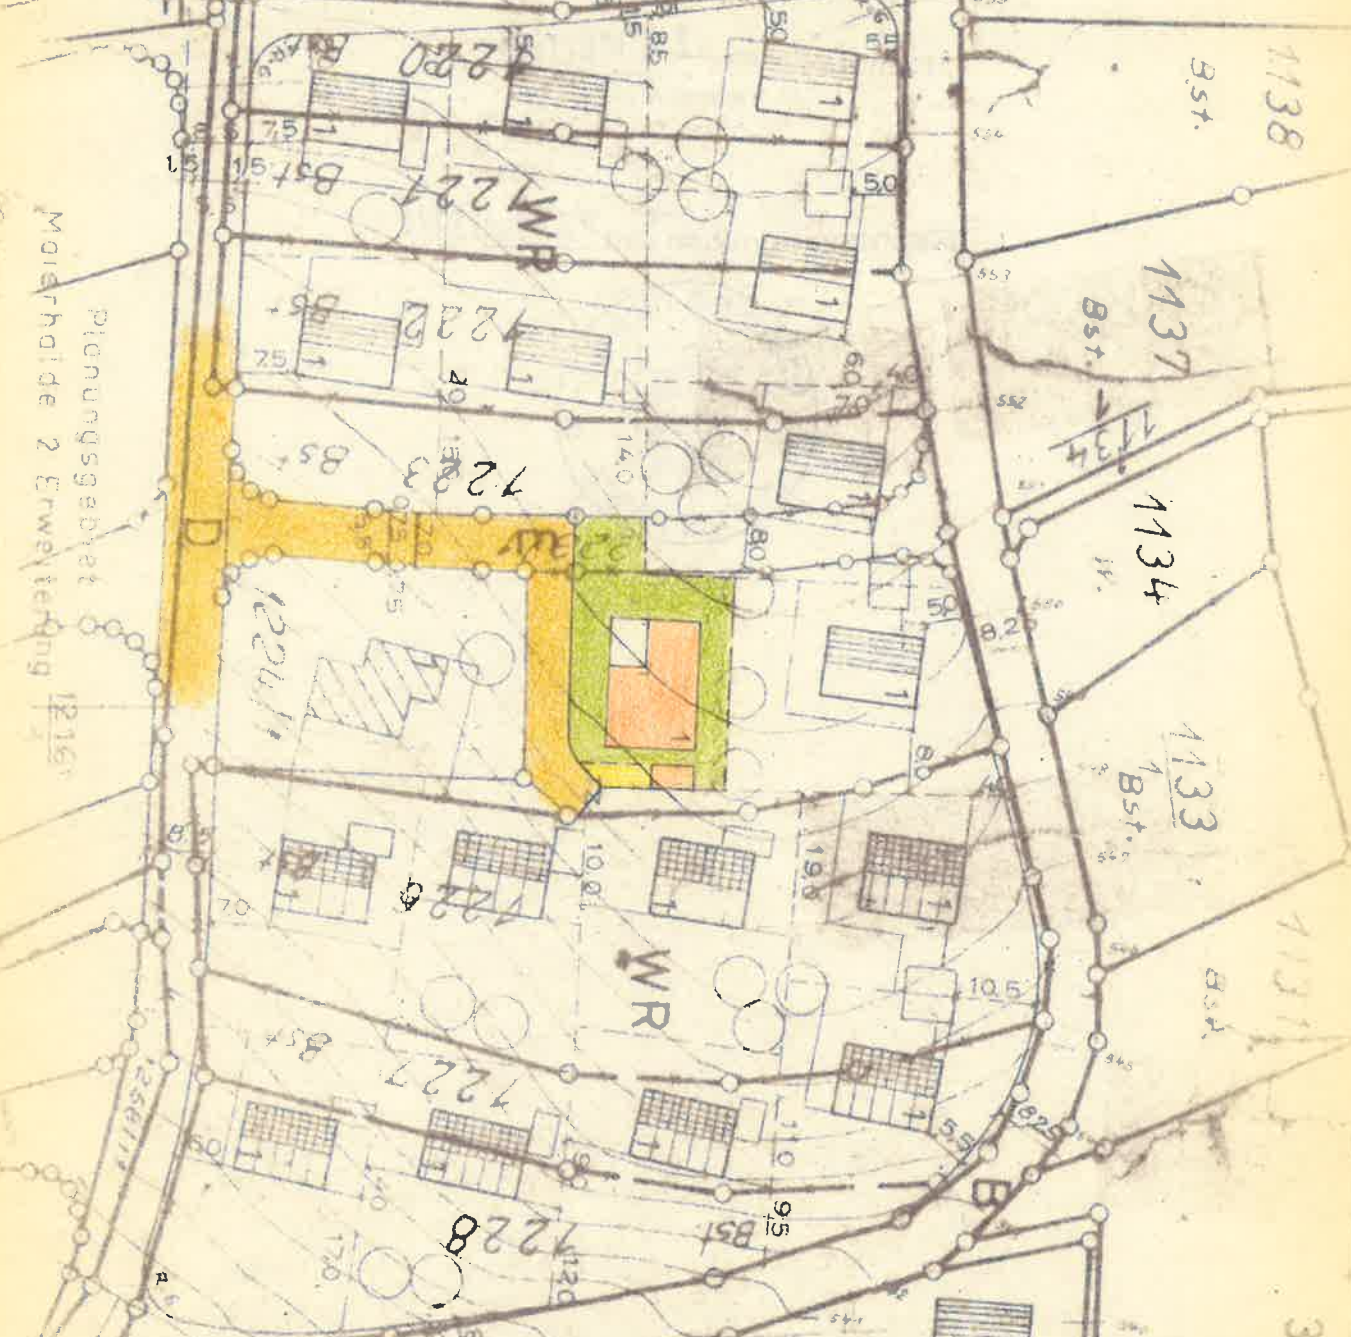

DECKBLATT ZUM BEBAUUNGSPLAN
"MAIERHALDEN 3. ERWEITERUNG"
IM MASZTAB 1 : 1000
VOM NOVEMBER 1971

Planungsgebiet
Maierhalde 2 Erweiterung
(Genehmigungsvorverfahren
nicht angelegt)

AUFGESTELLT: ENGEN IM NOVEMBER 1971

DER PLANER:

[Handwritten signature]

DER BÜRGERMEISTER

[Handwritten signature]

Planungsgebiet
Maierhalde 2 Erweiterung
(Genehmigungsvorverfahren
nicht angelegt)

M 1:1000

Bebauungsplan
3. Erweiterung