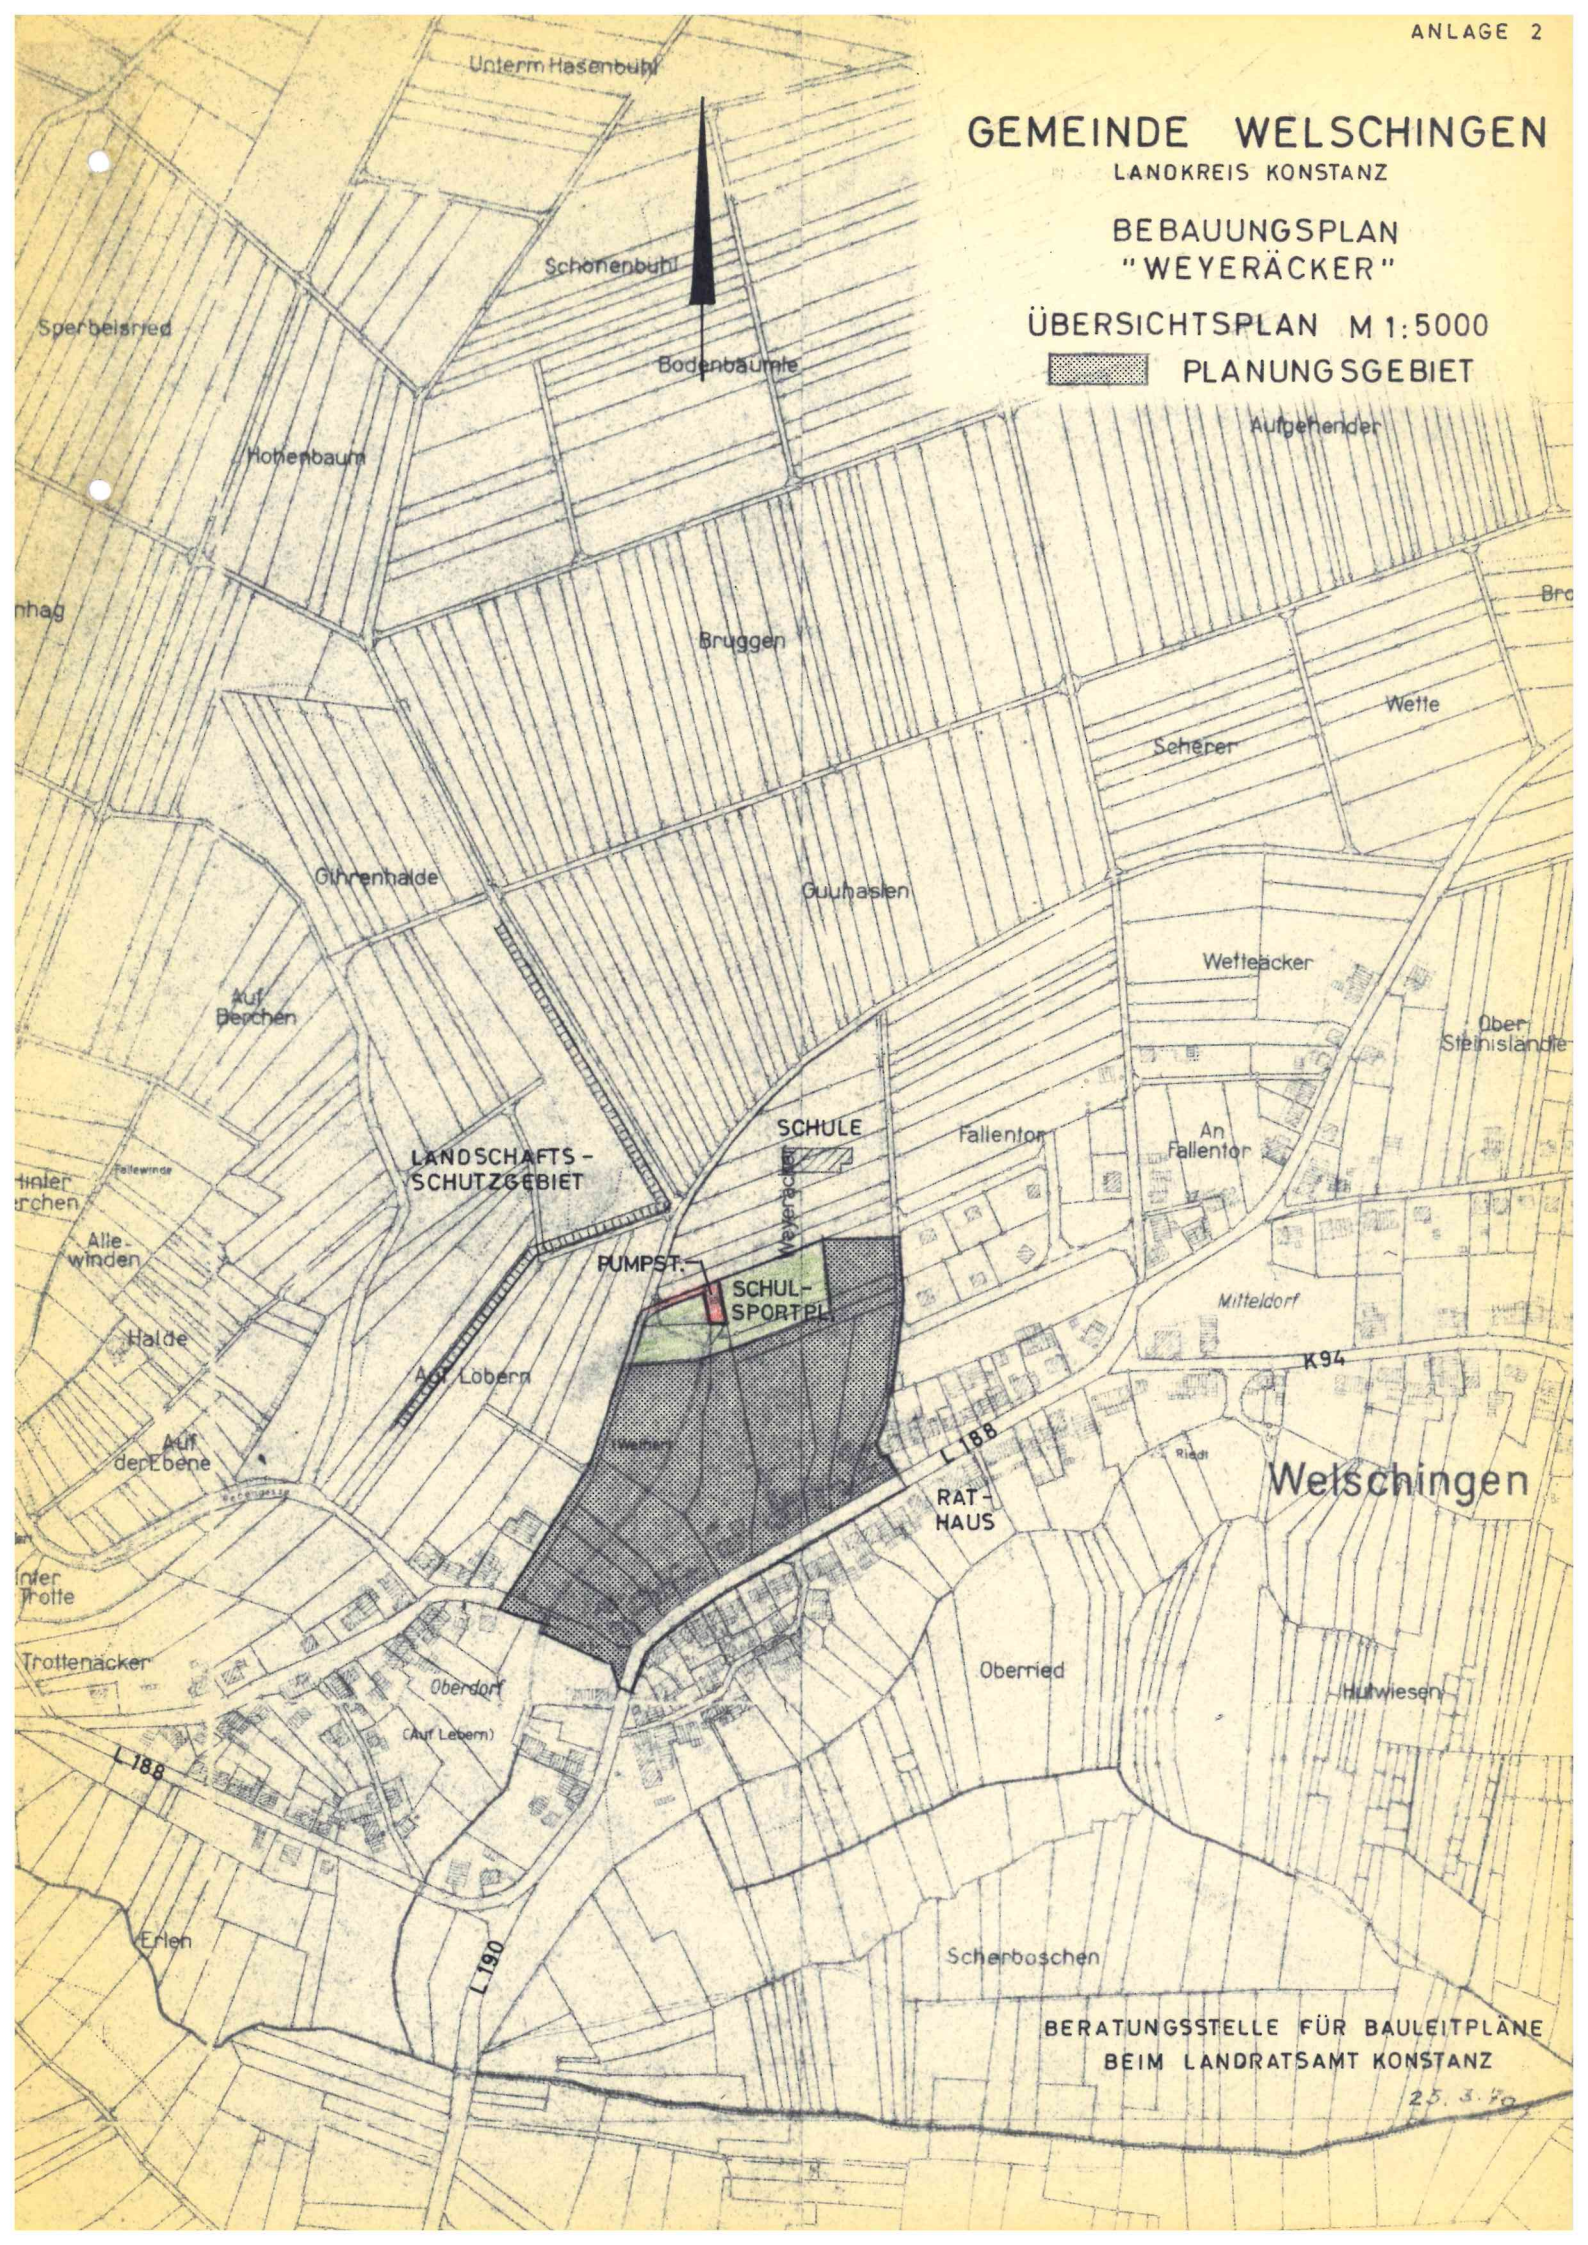

GEMEINDE WELSCHINGEN

LANOKREIS KONSTANZ

BEBAUUNGSPLAN "WEYERÄCKER"

ÜBERSICHTSPLAN M 1:5000

 PLANUNGSGEBIET

BERATUNGSSTELLE FÜR BAULEITPLÄNE
BEIM LANDRATSAMT KONSTANZ

25.3.50