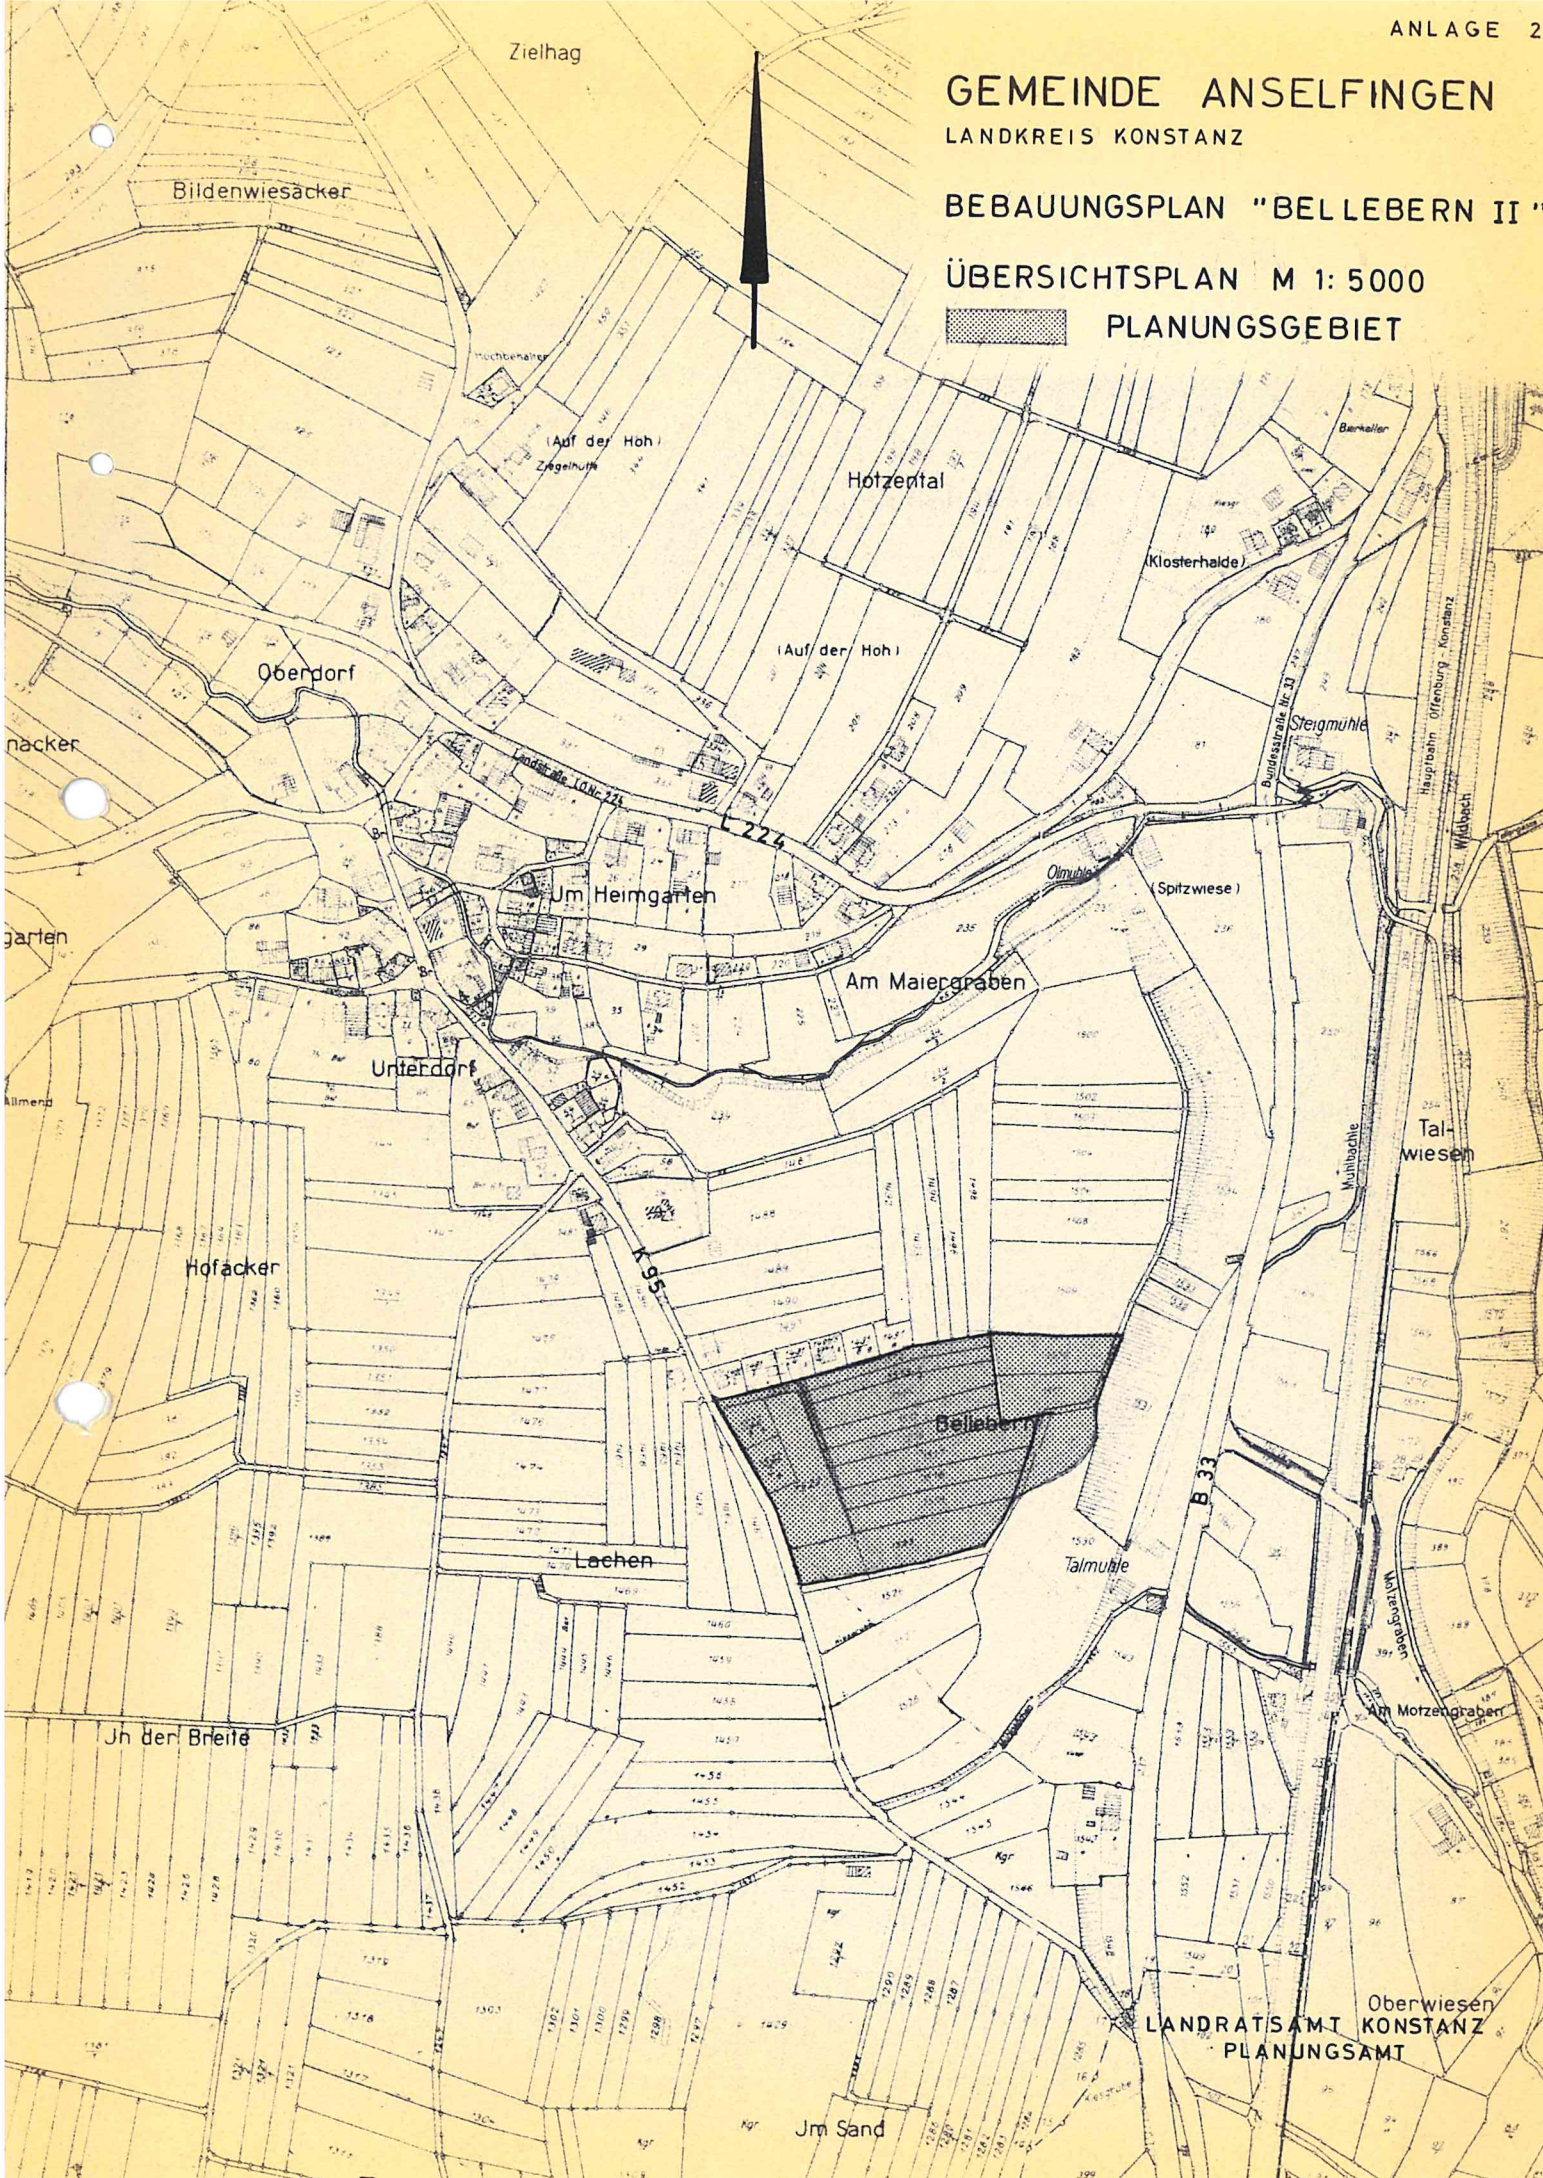

Zielhag

GEMEINDE ANSELFINGEN

LANDKREIS KONSTANZ

BEBAUUNGSPLAN "BELLEBERN II"

ÜBERSICHTSPLAN M 1: 5000

PLANUNGSGEBIET

Bildenwiesacker

Oberdorf

Hofacker

Jh der Breite

(Auf der Hoh)
Ziegelhütte

Hotzental

Im Heimgarten

Am Maiergraben

Unterdorf

Lochen