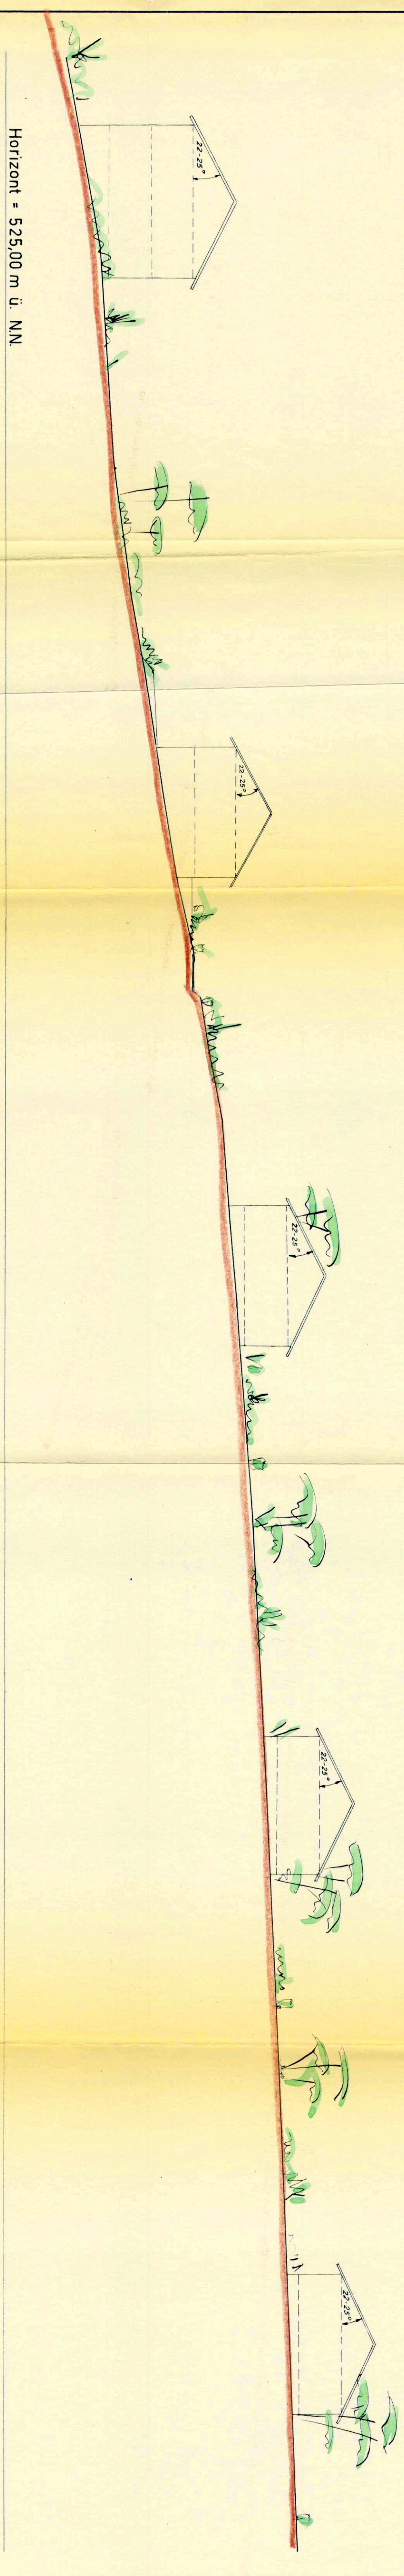

# Behauungsplan für das Gewann "Auf der Eck"

Schnitt A - A  
M. 1 : 200

Konstanz, den 20.1.1964  
Der Planfertiger:  
**ARNOLD JAHN**  
BAU-INGENIEUR  
FREIER ARCHITECT  
KONSTANZ  
BLKRISCHSTR. 6 · TEL. 2114