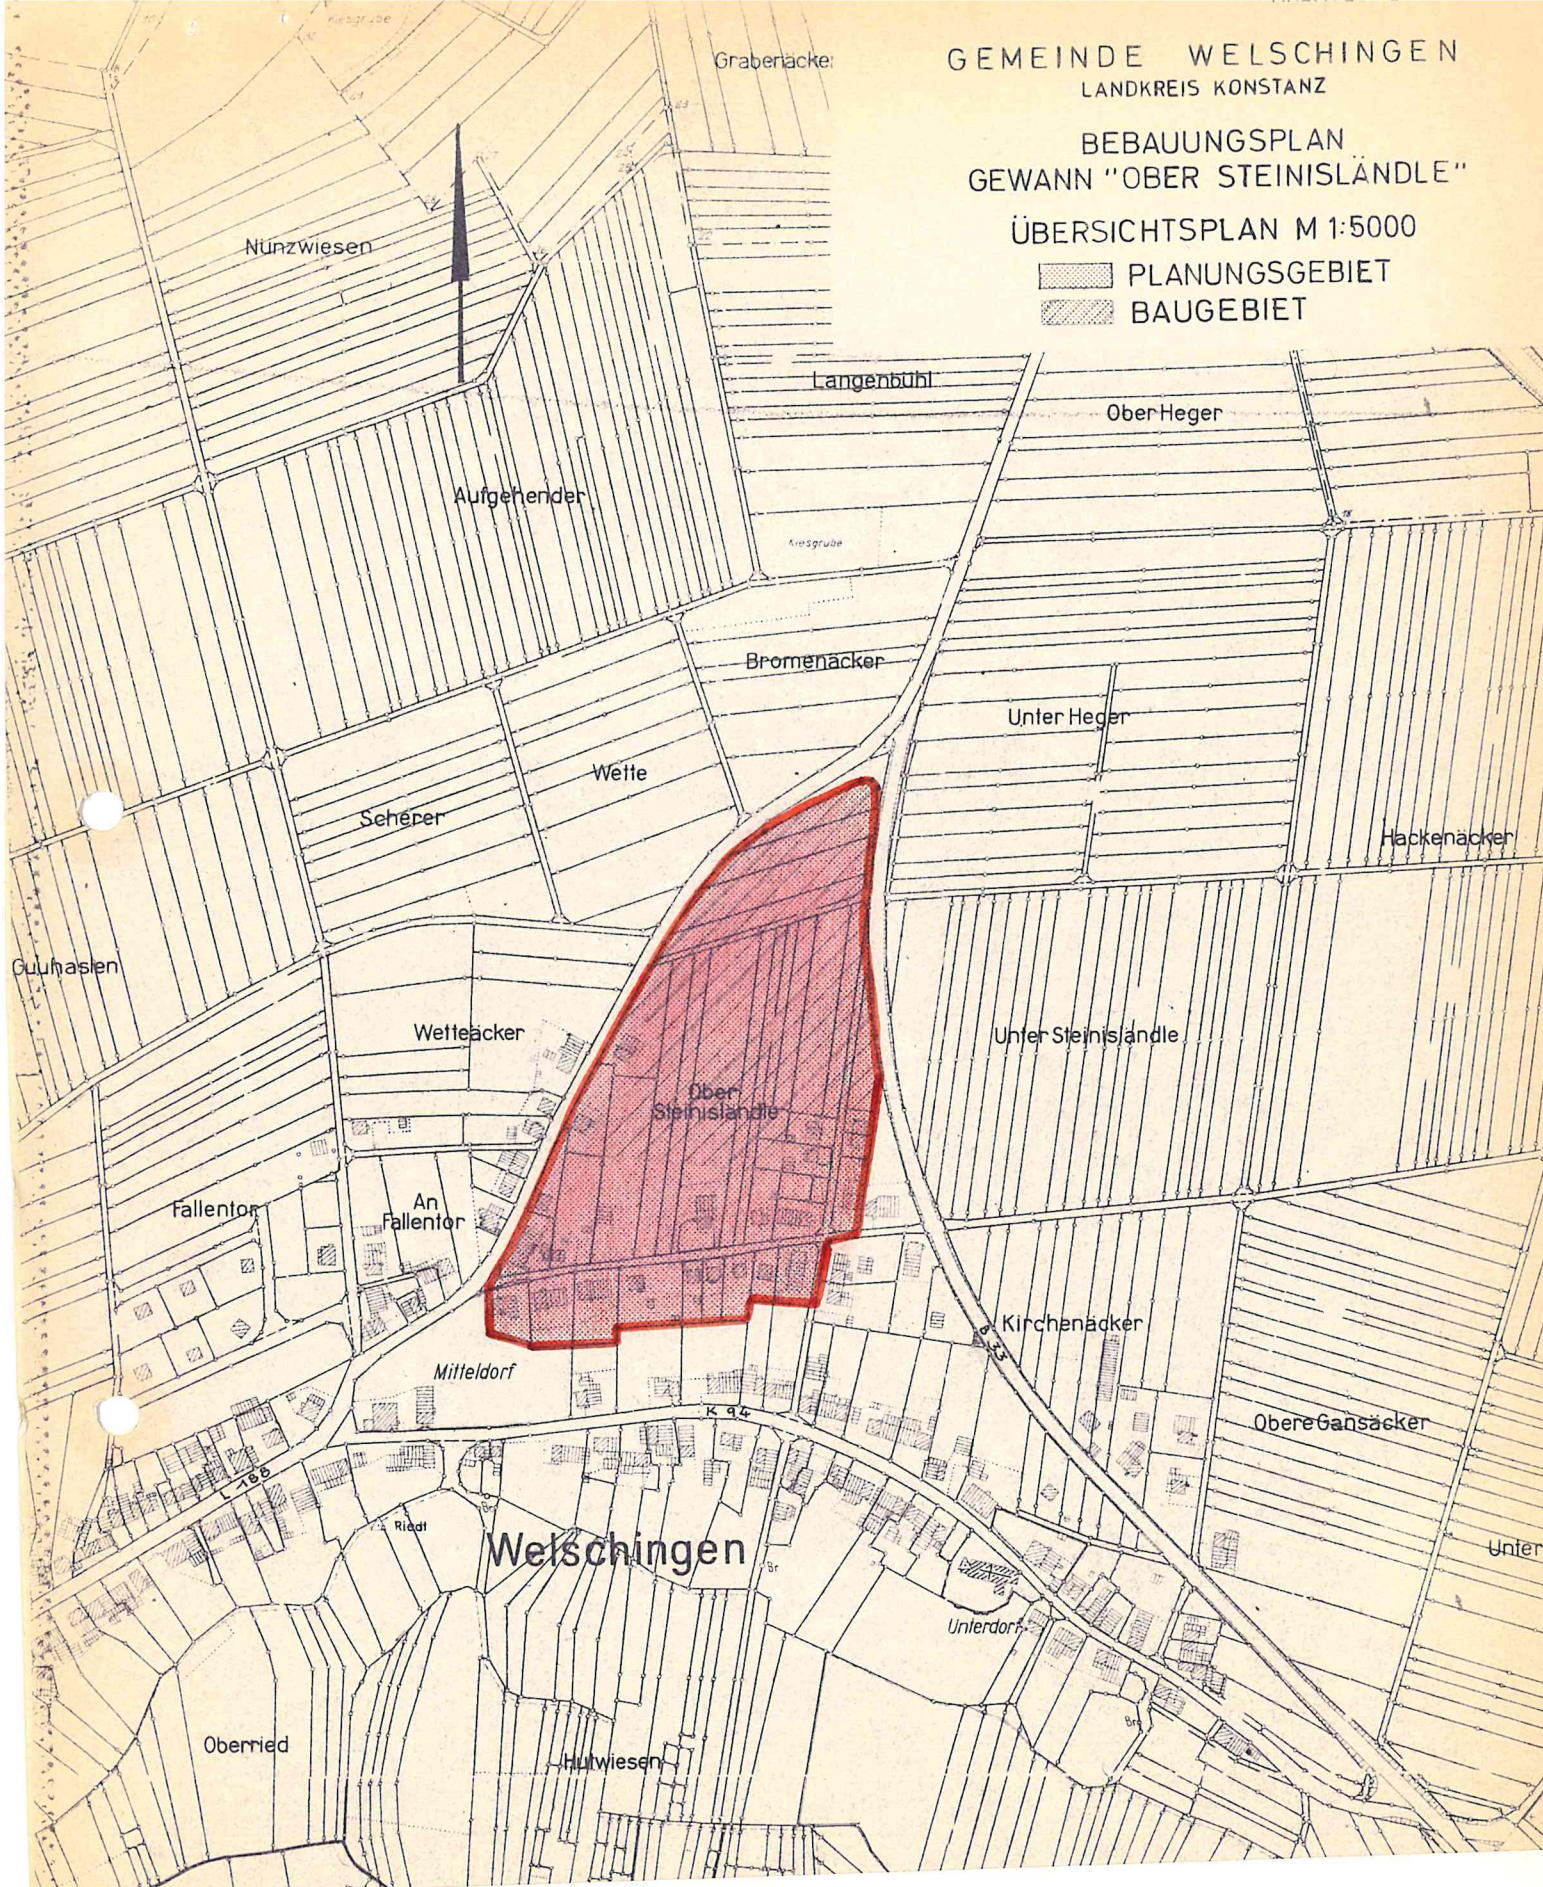

GEMEINDE WELSCHINGEN
LANDKREIS KONSTANZ

BEBAUUNGSPLAN
GEWANN "OBER STEINISLÄNDLE"

ÜBERSICHTSPLAN M 1:5000

PLANUNGSGEBIET
BAUGEBIET

Engen / Hegau, den 1.4.1977

Für die Stadt Engen:

Der Bürgermeister:
Sailer
(Sailer)

Der Planfertiger:

Schweighöfer
(Schweighöfer)