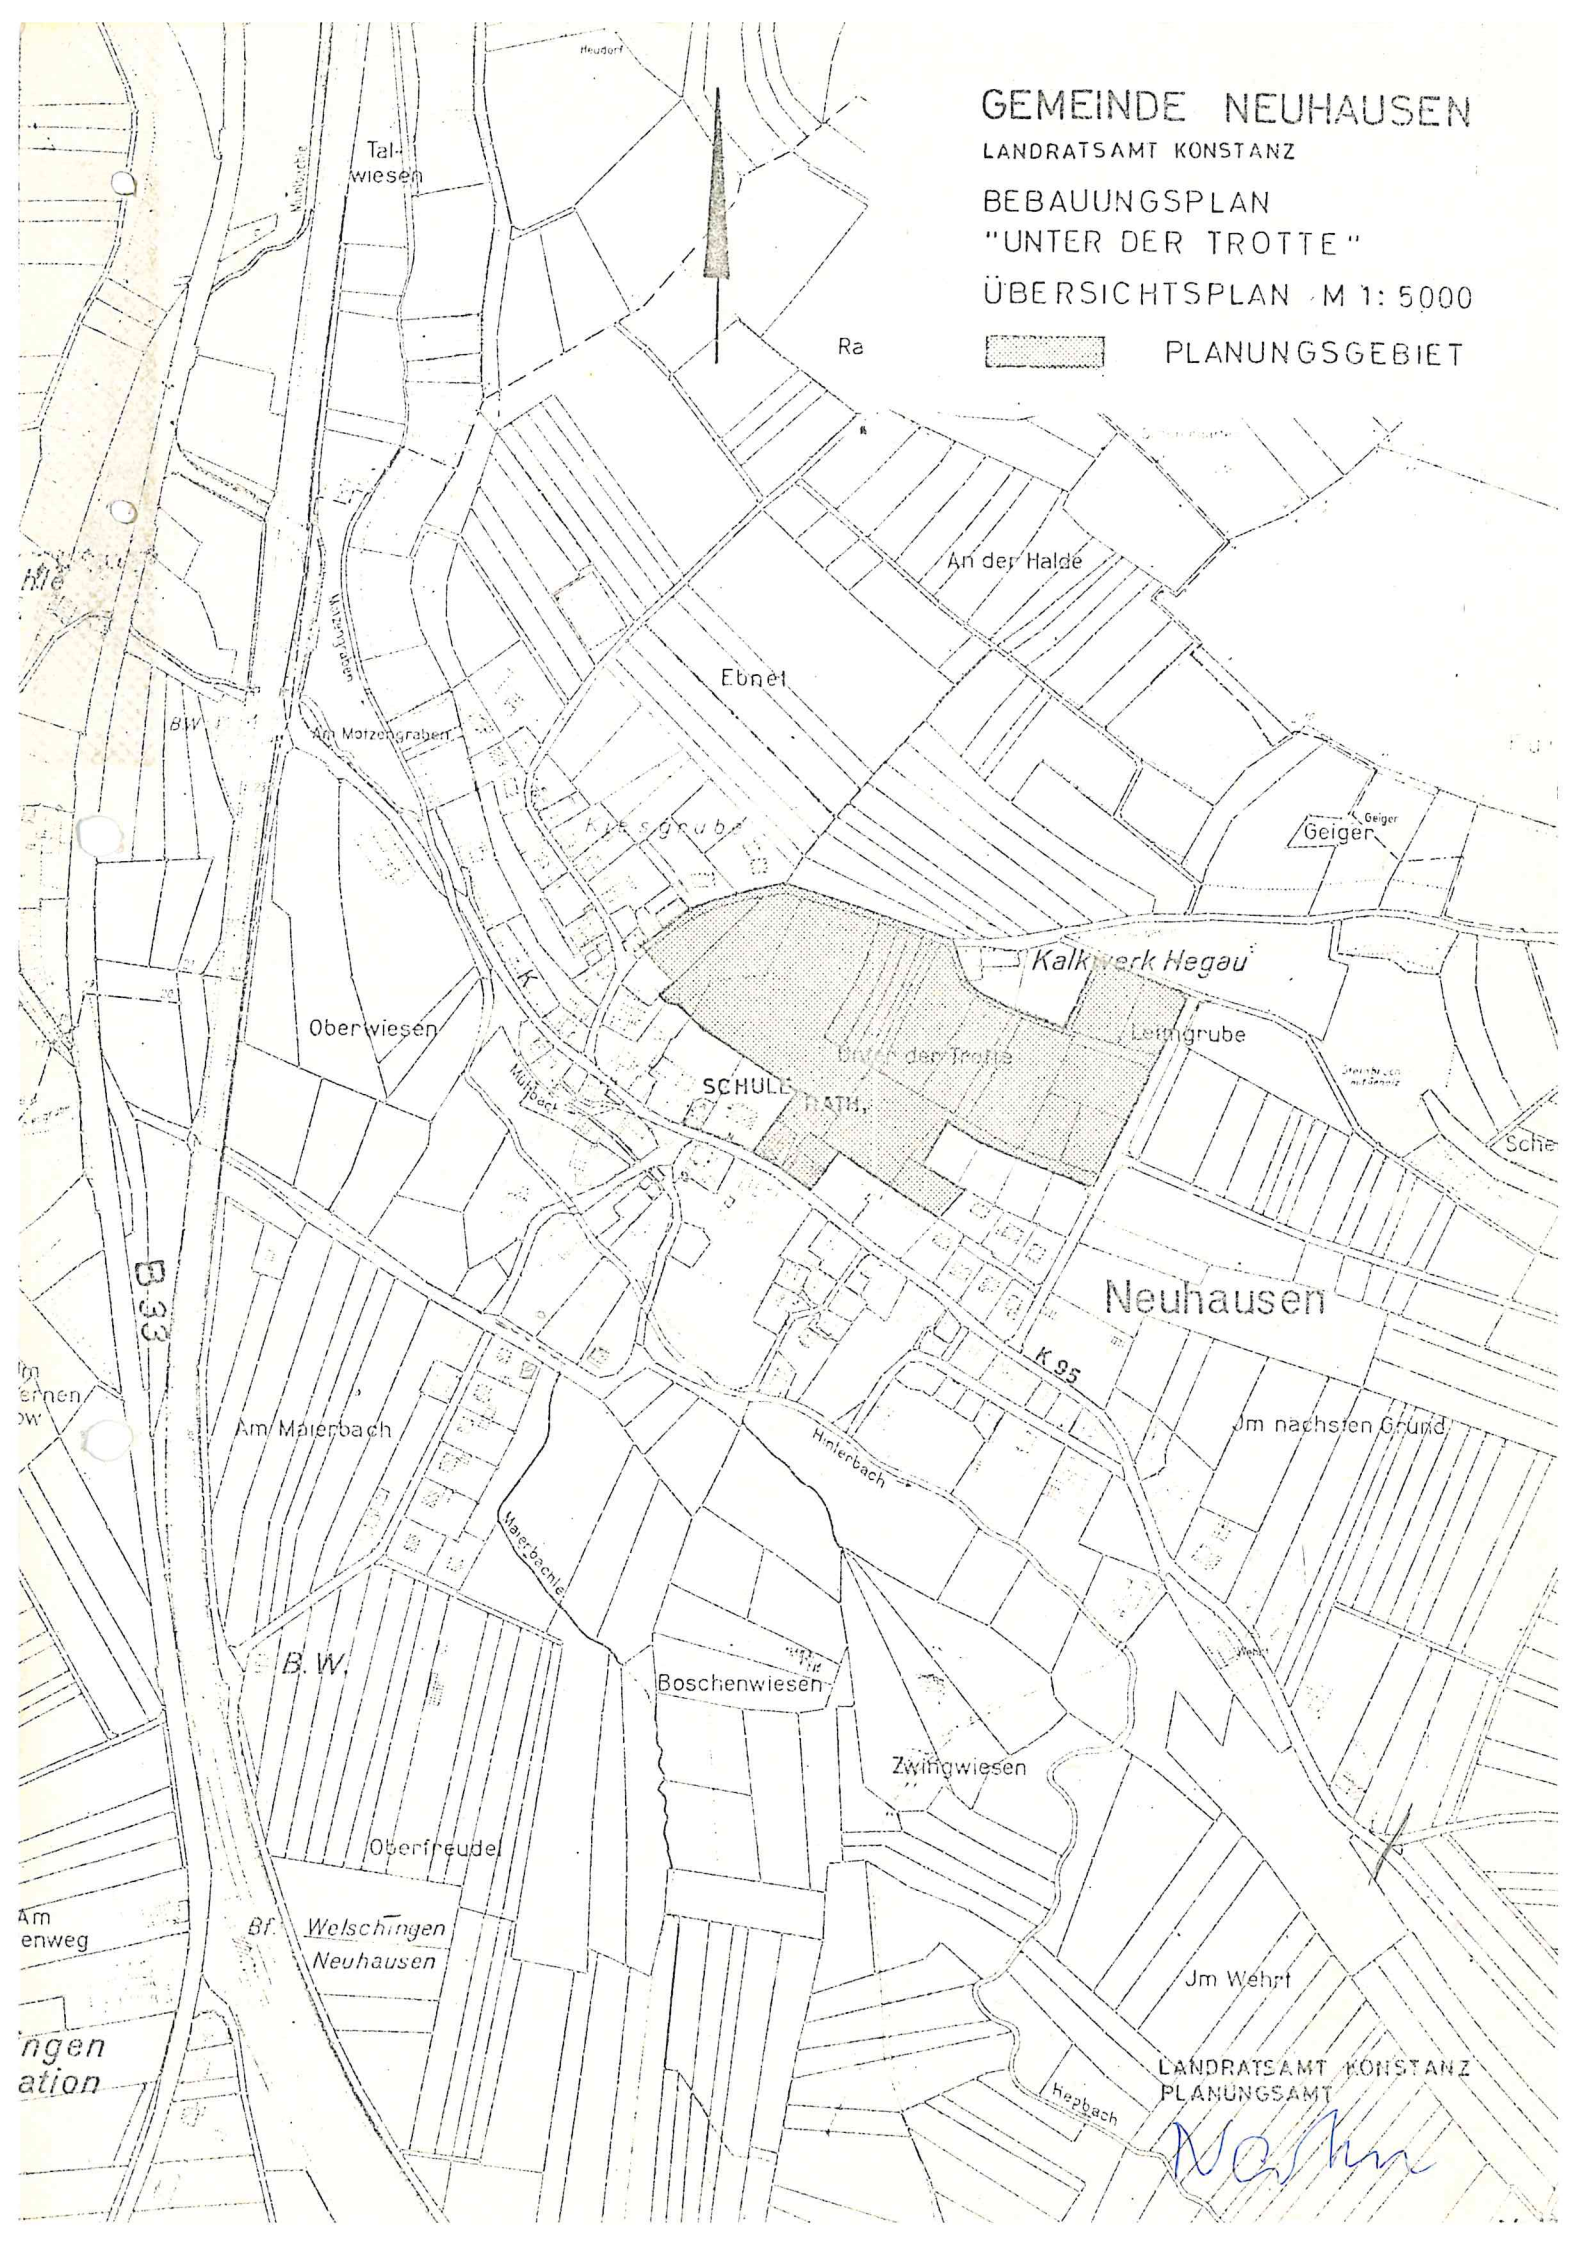

GEMEINDE NEUHAUSEN

LANDRATSAMT KONSTANZ

BEBAUUNGSPLAN

"UNTER DER TROTTE"

ÜBERSICHTSPLAN M 1: 5000

 PLANUNGSGEBIET

LANDRATSAMT KONSTANZ
PLANUNGSSAMT

W. Kuhn