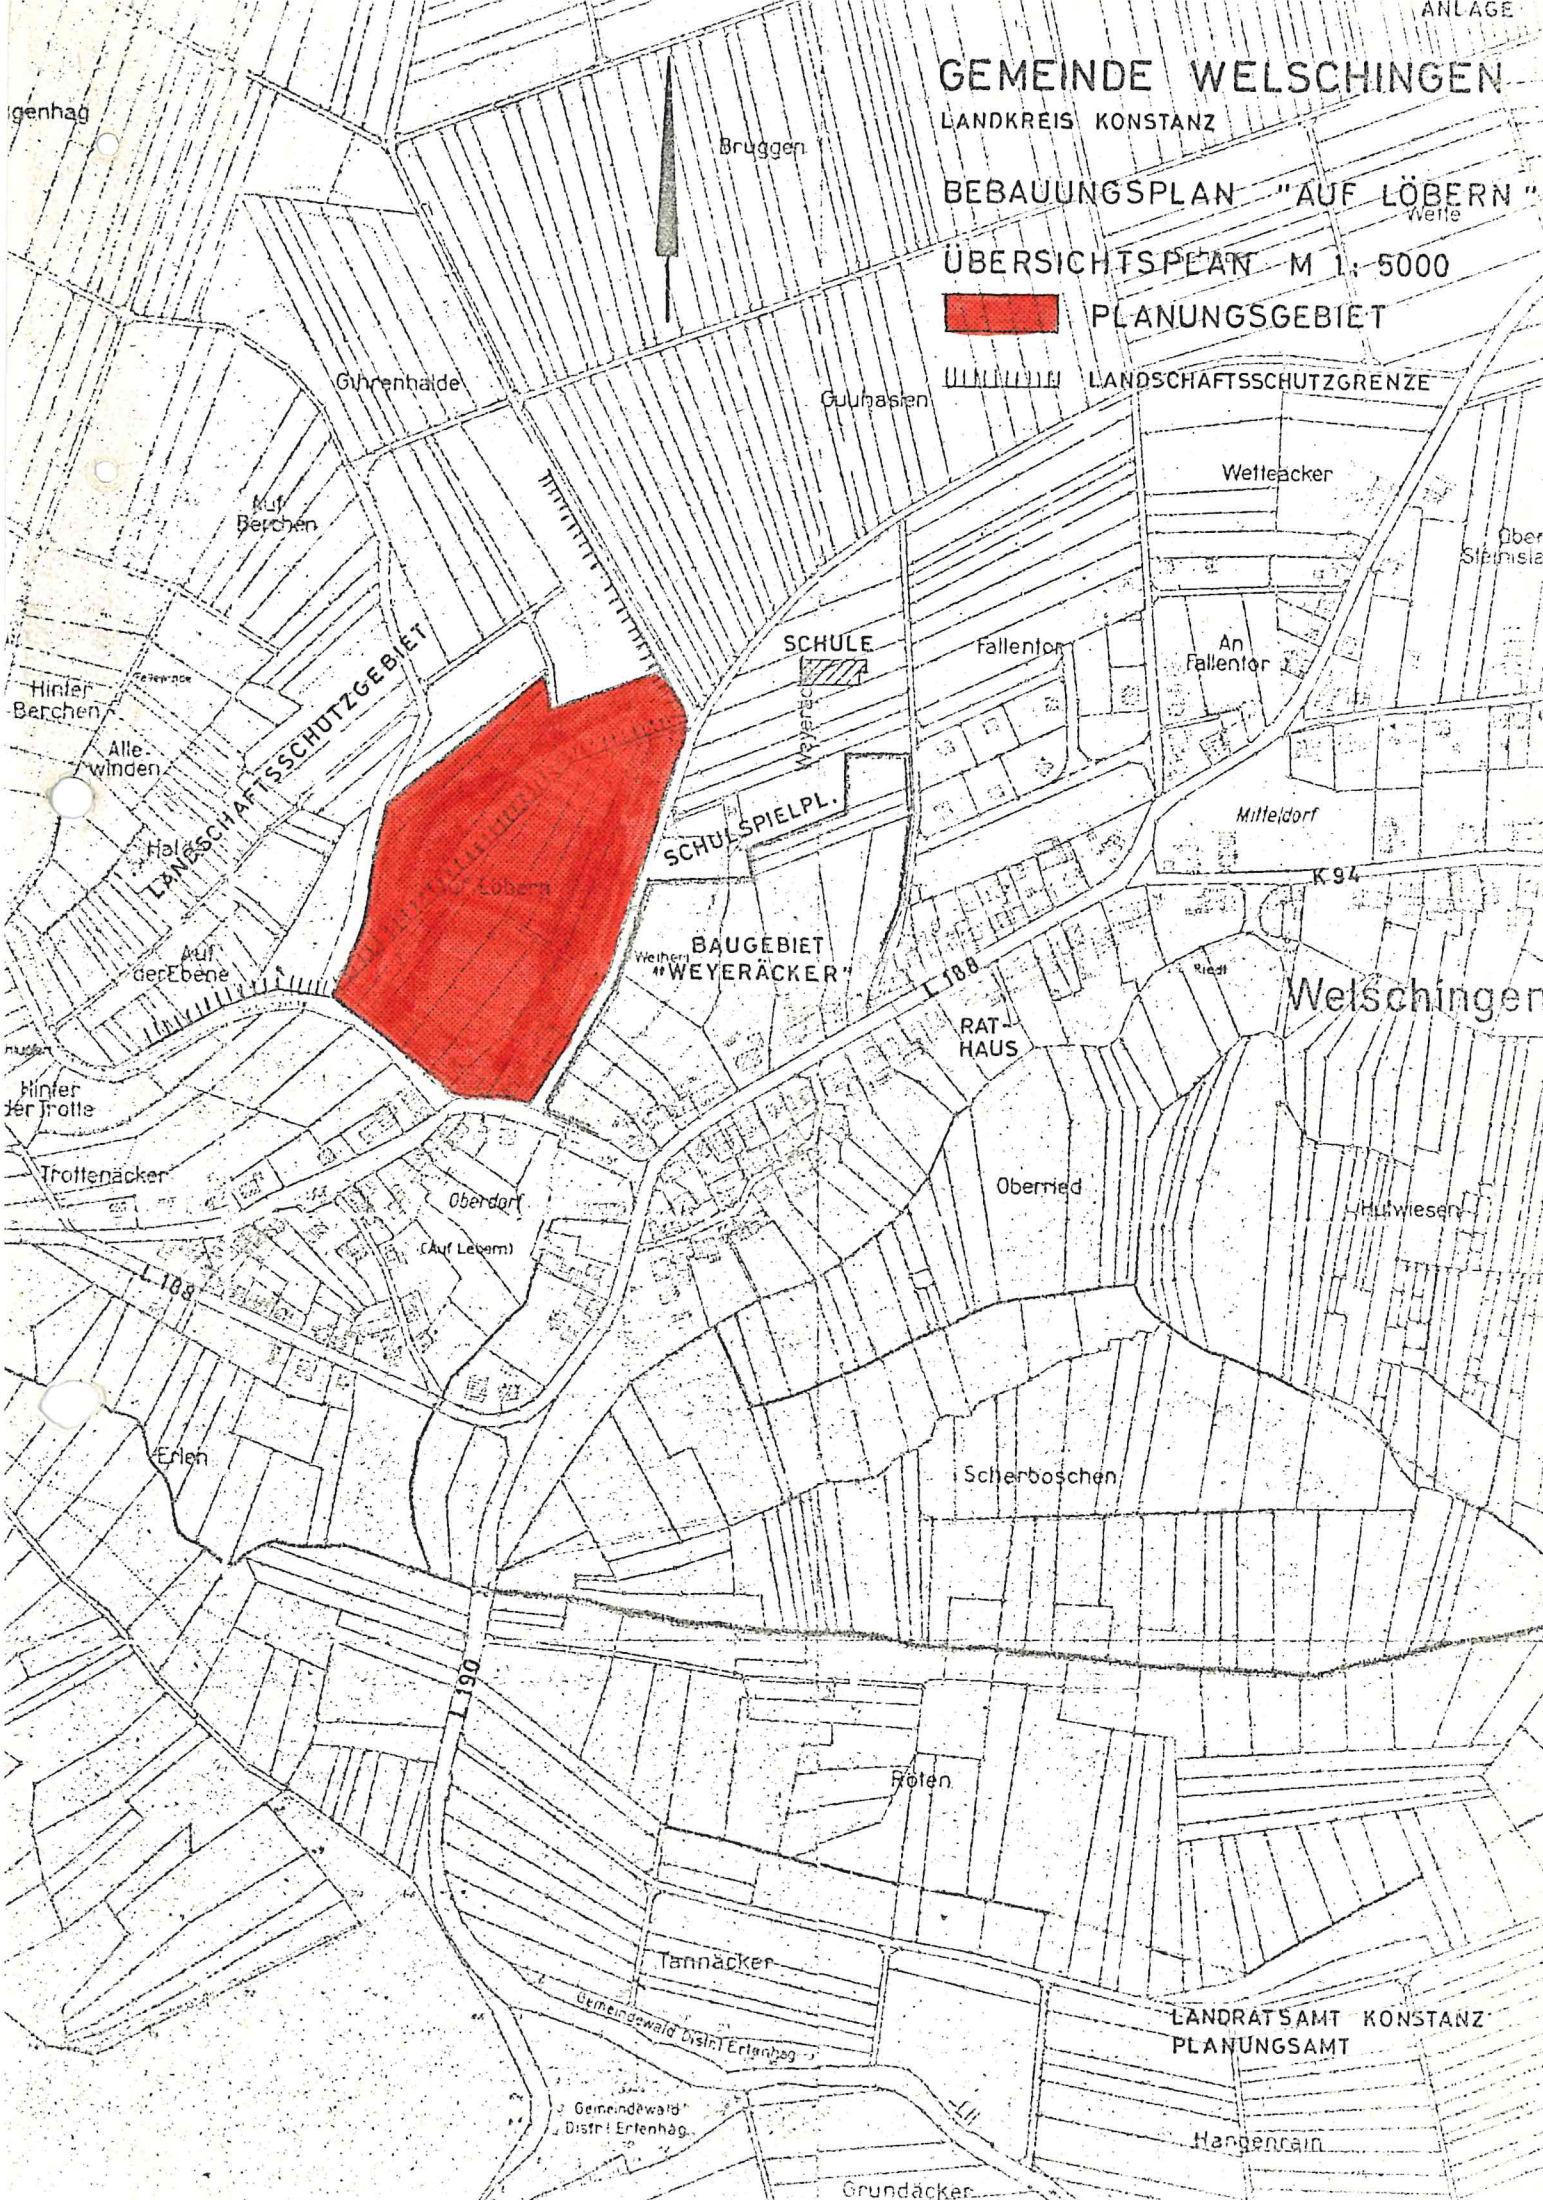

## BEBAUUNGSPLAN "AUF LÖBERN"

ÜBERSICHTSPLAN M 1:5000

 PLANUNGSGEBIET

 LANDSCHAFTSSCHUTZGRENZE

LANDRATSAMT KONSTANZ  
PLANUNGSAMT

Hangenrain

Grundäcker

Gemeindewald  
Distrikt Erlenhag

Auf  
derEbene

Hinter  
der Trotte

Trottenacker

Oberdorf

(Auf Löbern)

Erlen

genhag